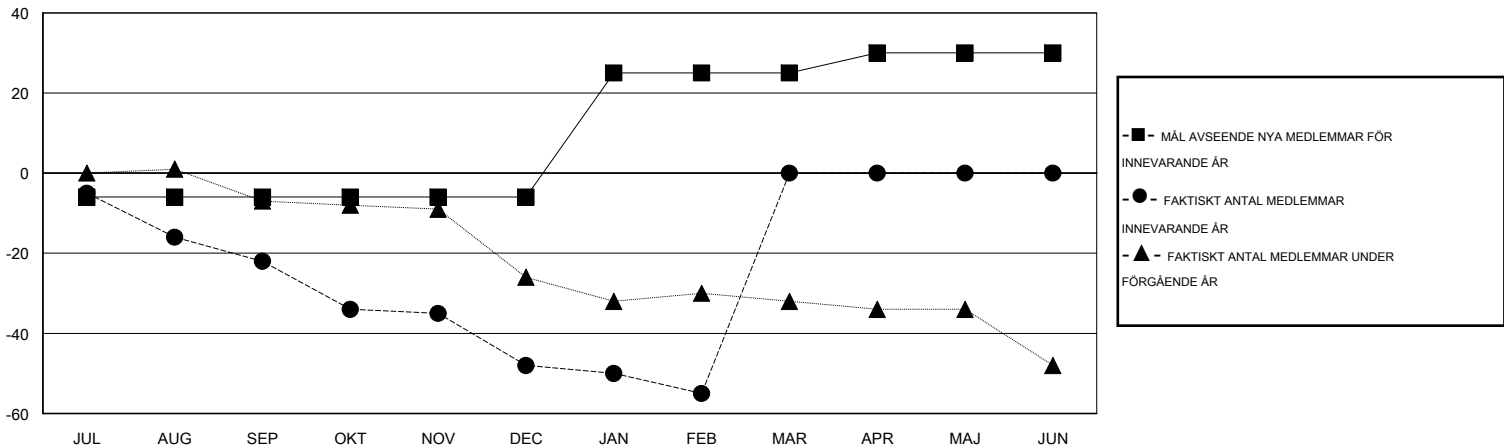

MONTHLY MEMBERSHIP PROGRESS REPORT

District 104 G

Results as of: 2/28/2015

GMT: Kenneth Persson

OMRÅDE NORWAY

GMT KO 4

Klubbar					Medlemmar				
RESULTAT FÖR 2014-2015					RESULTAT FÖR 2014-2015				
KVARTAL	MÅL AVSEENDE NYA KLUBBAR	NYA KLUBBAR	AVFÖRDA KLUBBAR	NETTOTILLVÄX T/MINSKNING	KVARTAL	MÅL AVSEENDE NYA MEDLEMMAR	CHARTER OCH TILLAGDA NYA MEDLEMMAR	AVFÖRDA MEDLEMMAR	NETTOTILLVÄX T/MINSKNING
JUL/AUG/SEP	0	0	0	0	JUL/AUG/SEP	-6	14	36	-22
OKT/NOV/DEC	0	0	1	-1	OKT/NOV/DEC	0	13	39	-26
JAN/FEB/MAR	1	0	0	0	JAN/FEB/MAR	31	7	14	-7
APR/MAJ/JUN	0	0	0	0	APR/MAJ/JUN	5	0	0	0

MÅL OCH FAKTISKT ANTAL NYA KLUBBAR

MÅL OCH FAKTISKT ANTAL MEDLEMMAR

NEDLAGDA KLUBBAR: 1	18 CLUBS OF 54 TOG UPP EN ELLER FLER NYA MEDLEMMAR	KÖNSFÖRDELNING
		MAN 930 (79.35%)
		KVINNA 242 (20.65%)
<u>AVFÖRDA MEDLEMMAR</u>	KLICKA HÄR FÖR INFORMATION OM STATUS	FAMILJEMEDLEMMAR 10
AVLIDNA 10		HUVUDMAN I HUSHÄLLET 5
NEDLAGD KLUBB 0		INGEN HUVUDMAN I HUSHÄLLET 5
ÖVRIGA 79		
TOTAL 89		